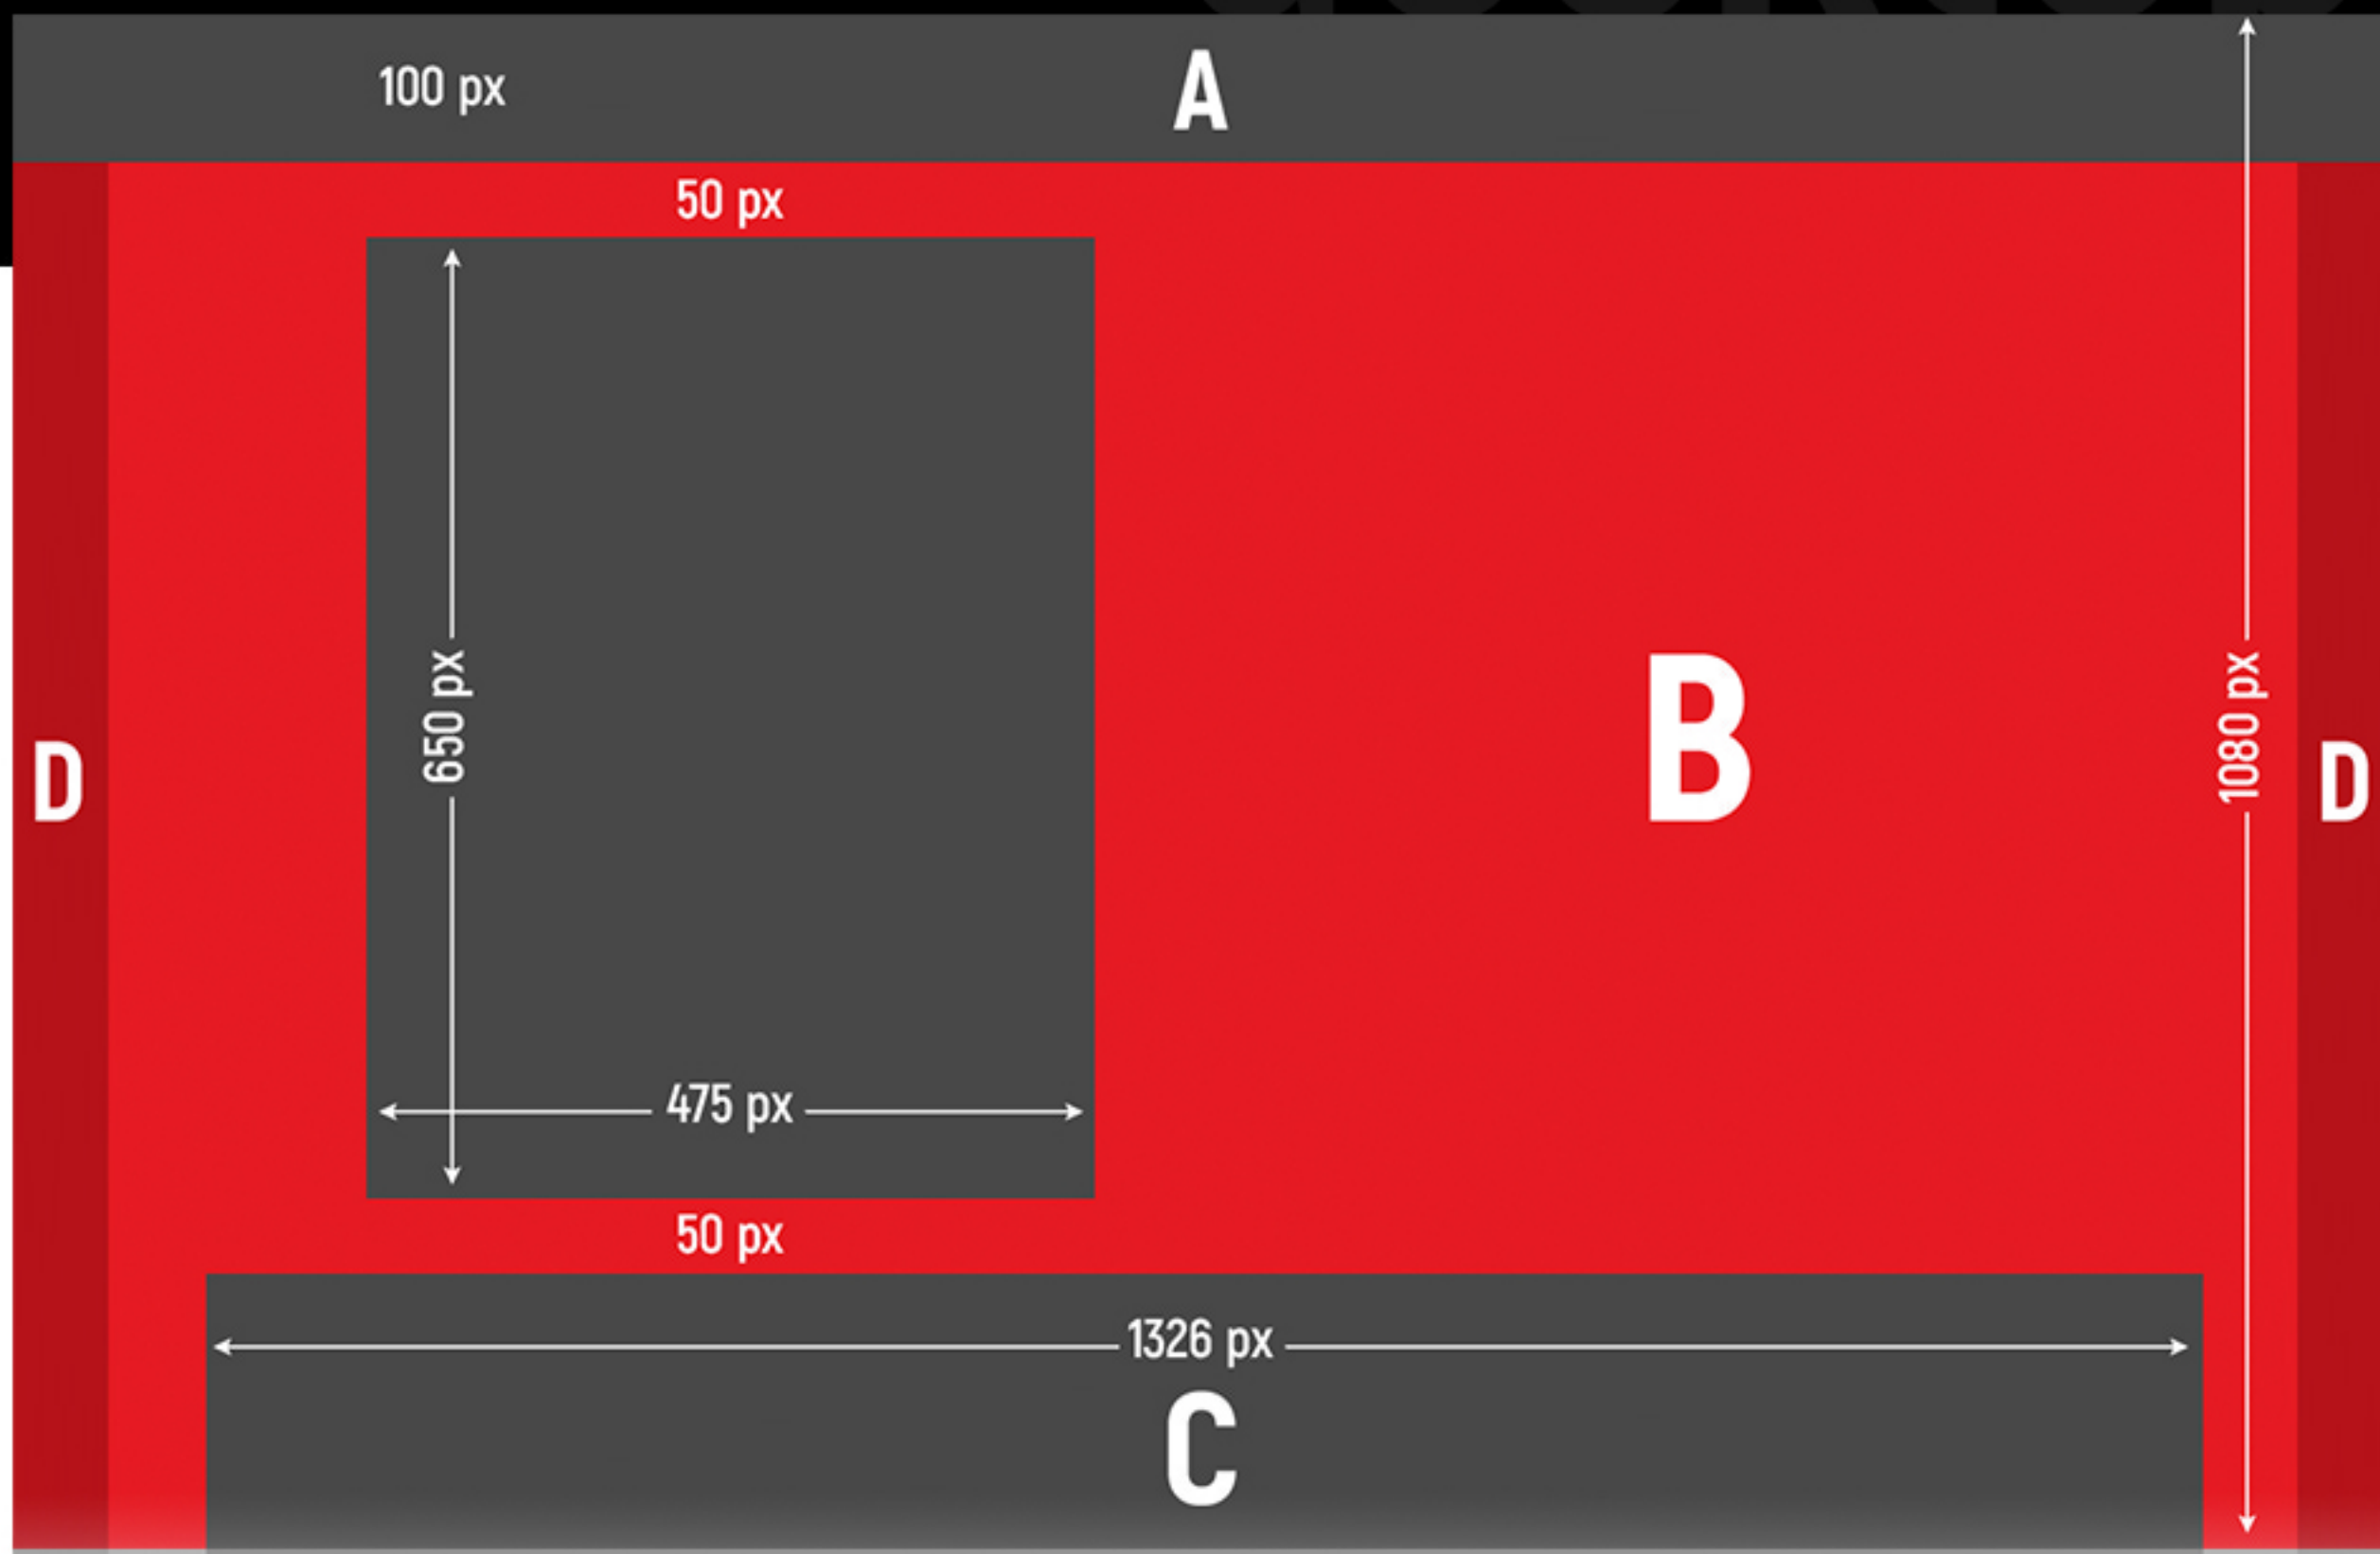

Mail branding

desktop

Описание:

Върху горната част на криейтива се позиционира нашето меню. Важните изображения и надписи трябва да се намират в централната част на криейтива, не по-широки от 980px.

Технически изисквания:

Размер:

1920x1080px

Формати:

jpg, gif, png + .psd

Позиции в:

● Mail.dir.bg

Mail branding

desktop

Особености:

Зона А - Навигация на Дир.бг - моля, не поставяйте текст или ключови изображения в тази област.

Зона В - Зона, в която да разположите текст и вашите ключови изображения

Зона С - Зона за снимки и статии. Моля не поставяйте текстове и изображения в тази област

Зона D - Изображения в тази зона, може да не бъдат видяни от потребители с по-малки резолюции.